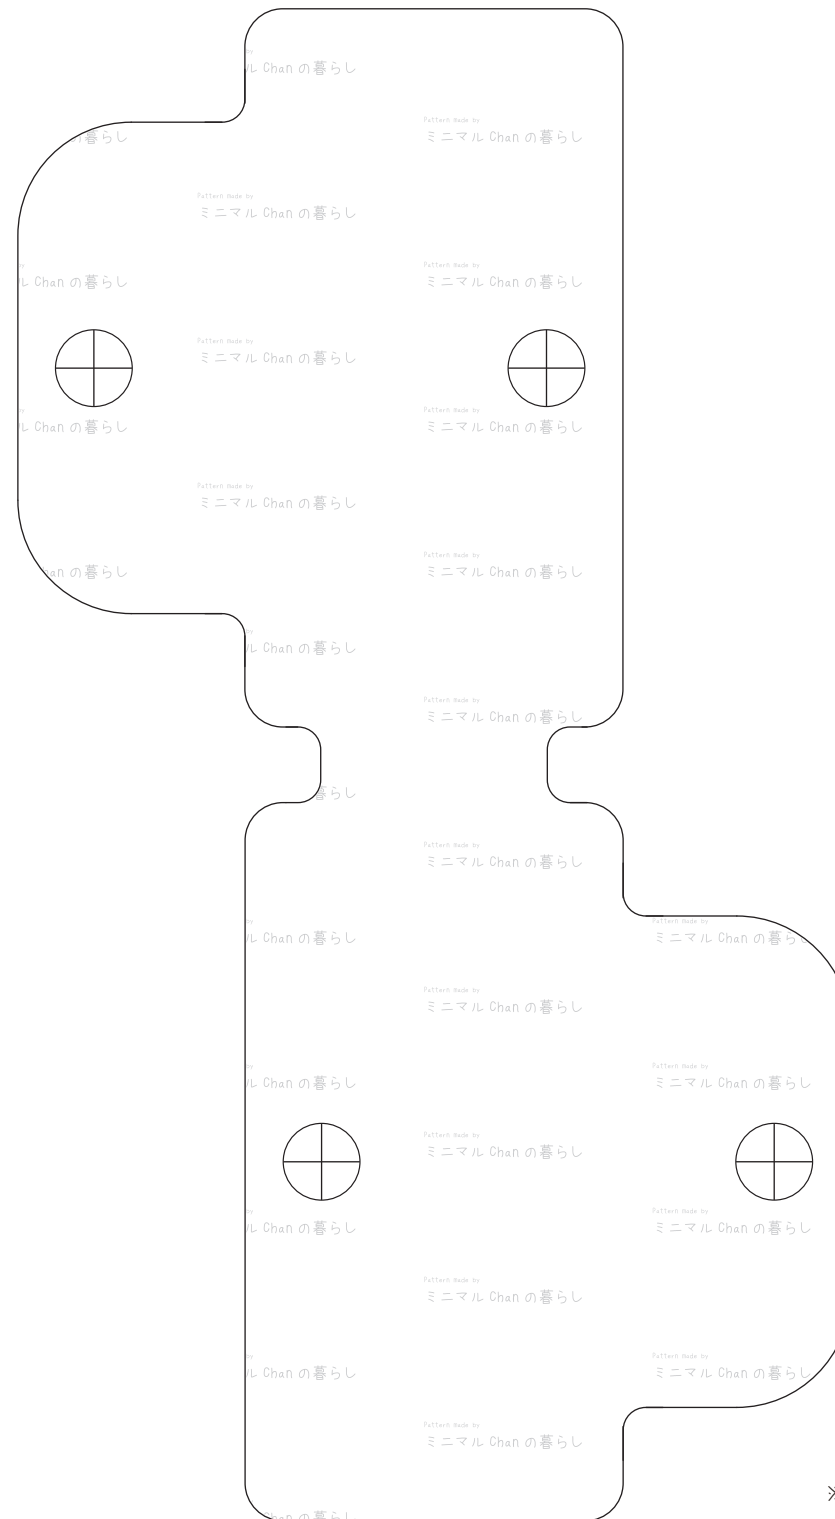

# 両開きキーケースのパターン

\* 縫い代なし

\* 用紙サイズ A4

\* 表生地 1 枚

\* アメリカンホックまたはメタルホック 2 ペア